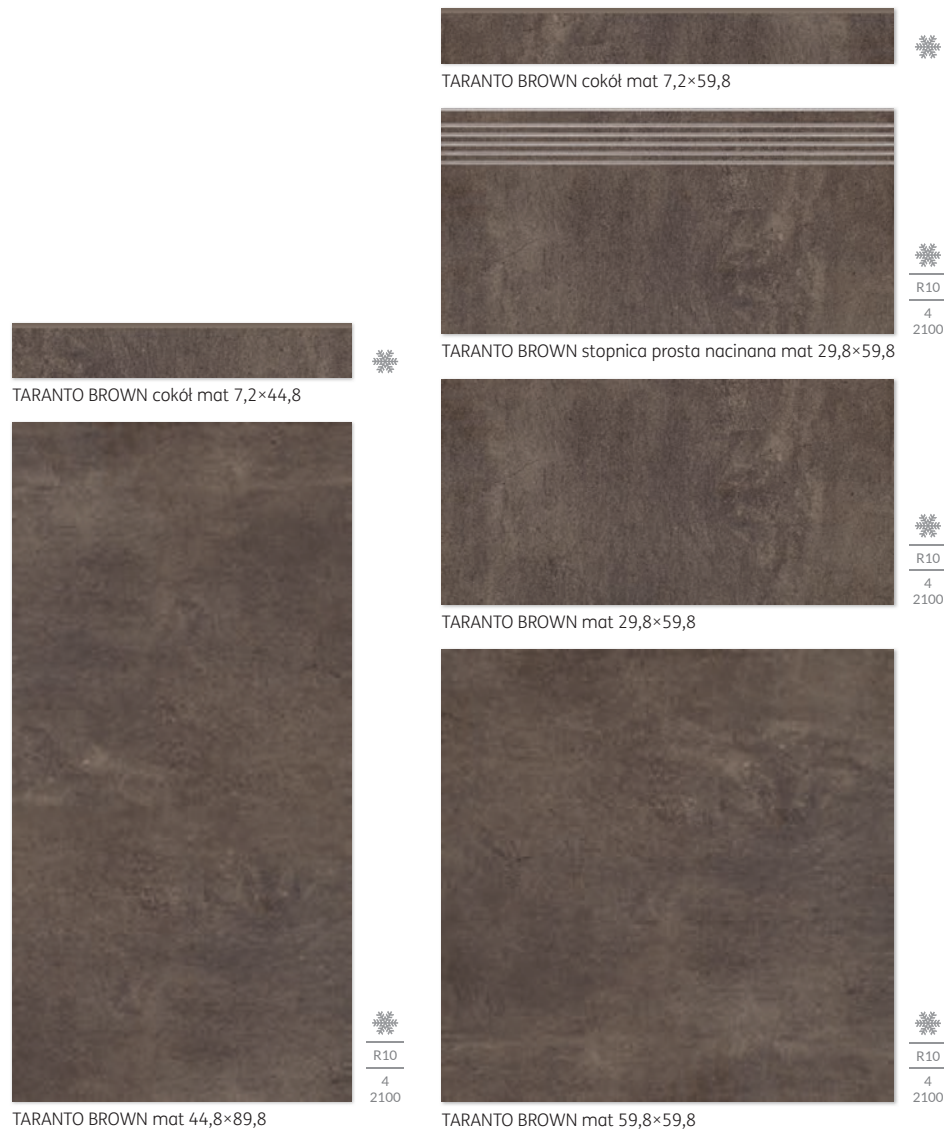

taranto 29,8×59,8 59,8×59,8 44,8×89,8

Każda płytka w odniesieniu do wzoru jest niepowtarzalna i może charakteryzować się różnicami tonalnymi - str. 166.

Kolorystyka Grysi i Grafit nagrodzone Perłą Ceramiki UE 2011 i Perłą Ceramiki Dystrybutorów 2011.

cm	cm	szt.	m²	kg
59,8x59,8	1,10	4	1,43	35,18
29,8x59,8	1,10	7	1,25	30,75
44,8x89,8	1,10	3	1,21	29,77
44,8x44,8	1,10	6	1,20	29,52
29,8x59,8 stopnica	1,10	4	0,71	16,56
29,8x29,8 mozaika	1,10	7	-	13,55
20x52	0,89	7	-	14,83
8x59,8	1,10	6	-	6,54
8x44,8	1,10	9	-	7,69
8x8	1,10	17	-	2,55
7,2x59,8 cokół	1,10	9	-	9,39
7,2x44,8 cokół	1,10	9	-	7,49

kolekcja płytek rektyfikowanych