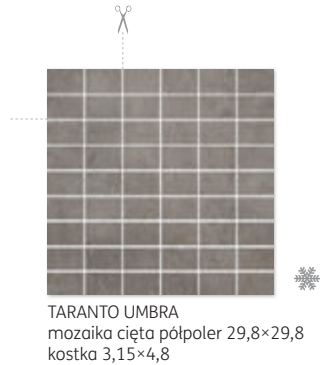

taranto 29,8×59,8 59,8×59,8 44,8×89,8

Każda płytką w odniesieniu do wzoru jest niepowtarzalna i może charakteryzować się różnicami tonalnymi – str. 166.

Kolorystyka Grys i Grafit nagrodzone Perła Ceramiki UE 2011 i Perła Ceramiki Dystrybutorów 2011.

cm	cm	szt.	m²	kg
59,8x59,8	1,10	4	1,43	35,18
29,8x59,8	1,10	7	1,25	30,75
44,8x89,8	1,10	3	1,21	29,77
44,8x44,8	1,10	6	1,20	29,52
29,8x59,8 stopnica	1,10	4	0,71	16,56
29,8x29,8 mozaika	1,10	7	-	13,55
20x52	0,89	7	-	14,83
8x59,8	1,10	6	-	6,54
8x44,8	1,10	9	-	7,69
8x8	1,10	17	-	2,55
7,2x59,8 cokół	1,10	9	-	9,39
7,2x44,8 cokół	1,10	9	-	7,49

kolekcja płytek rektyfikowanych