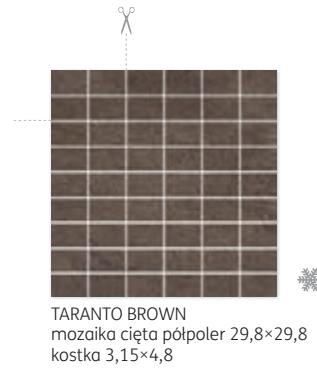

taranto 29,8×59,8 59,8×59,8 44,8×89,8

Każda płytka w odniesieniu do wzoru jest niepowtarzalna i może charakteryzować się różnicami tonalnymi - str. 166.

Kolorystyka Grysi i Grafit nagrodzone Perłą Ceramiki UE 2011 i Perłą Ceramiki Dystrybutorów 2011.

cm	cm	szt.	m²	kg
59,8x59,8	1,10	4	1,43	35,18
29,8x59,8	1,10	7	1,25	30,75
44,8x89,8	1,10	3	1,21	29,77
44,8x44,8	1,10	6	1,20	29,52
29,8x59,8 stopnica	1,10	4	0,71	16,56
29,8x29,8 mozaika	1,10	7	-	13,55
20x52	0,89	7	-	14,83
8x59,8	1,10	6	-	6,54
8x44,8	1,10	9	-	7,69
8x8	1,10	17	-	2,55
7,2x59,8 cokół	1,10	9	-	9,39
7,2x44,8 cokół	1,10	9	-	7,49

kolekcja płytek rektyfikowanych