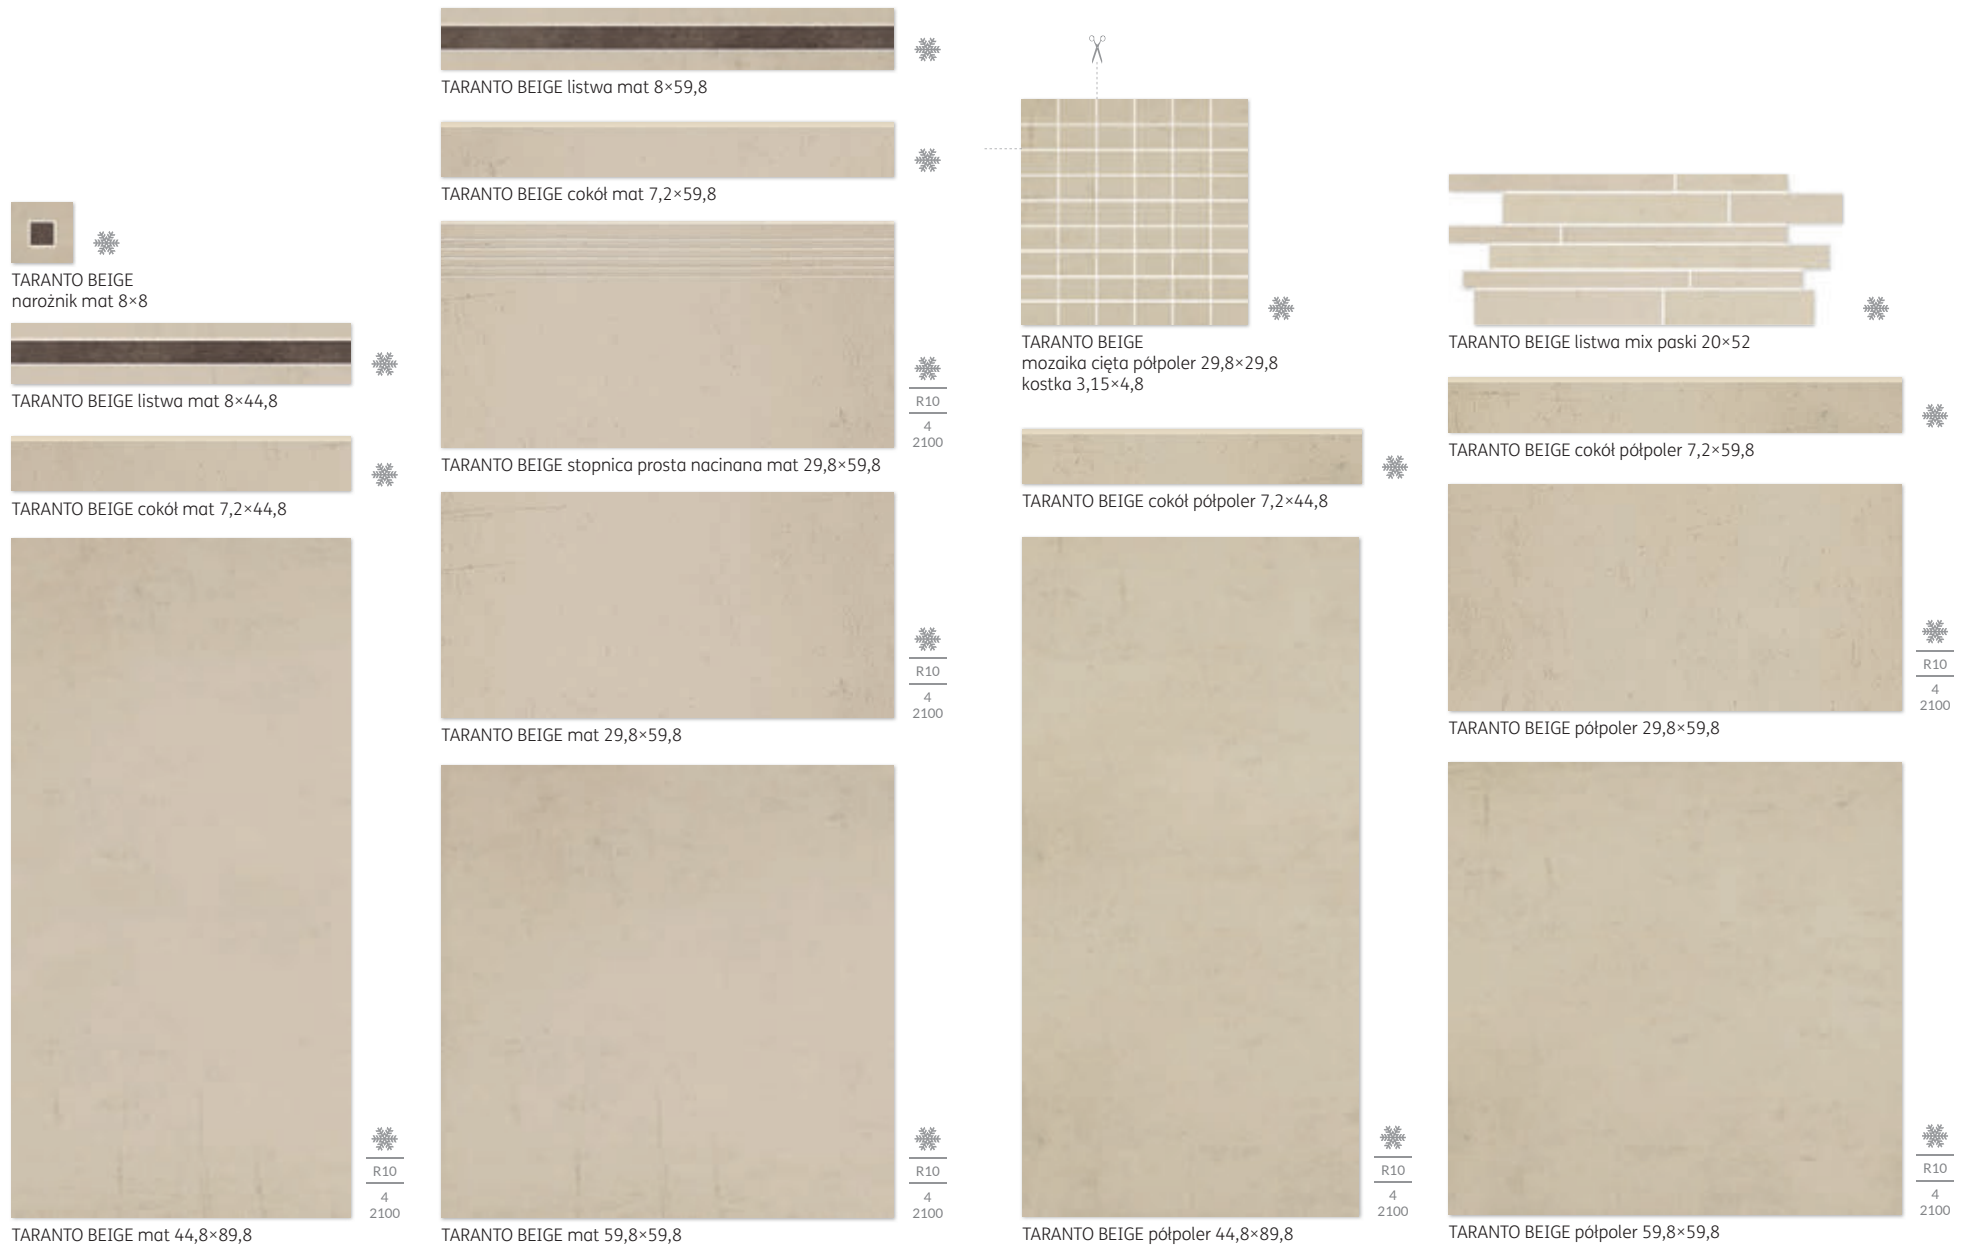

PARADYZ
CERAMIKA

TARANTO

PARADYZ.RU
ОФИЦИАЛЬНЫЙ ПАРТНЕР

taranto 29,8×59,8 59,8×59,8 44,8×89,8

cm	cm	szt.	m ²	kg
59,8x59,8	1,10	4	1,43	35,18
29,8x59,8	1,10	7	1,25	30,75
44,8x89,8	1,10	3	1,21	29,77
44,8x44,8	1,10	6	1,20	29,52
29,8x59,8 stopnica	1,10	4	0,71	16,56
29,8x29,8 mozaika	1,10	7	-	13,55
20x52	0,89	7	-	14,83
8x59,8	1,10	6	-	6,54
8x44,8	1,10	9	-	7,69
8x8	1,10	17	-	2,55
7,2x59,8 cokół	1,10	9	-	9,39
7,2x44,8 cokół	1,10	9	-	7,49